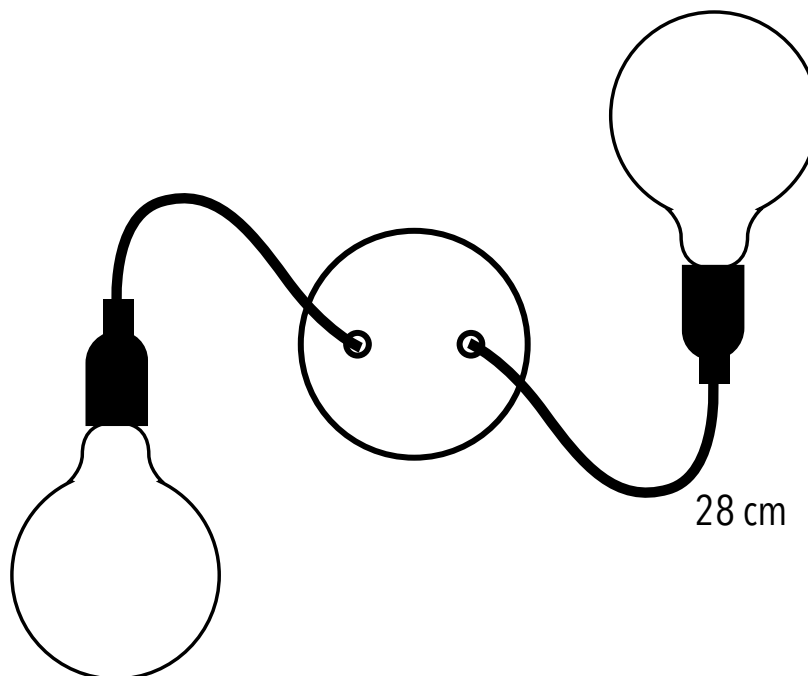

# FLEXI NUDO CROMO<sup>2/28</sup>

Colori metallo / Metal colours

● Cromo / Chrome

Ø 9,5 cm; h 2,5 cm

7 cm

SIDEFORM

Via E. Kant 21/B - Zona Ind. Cerbara - 06012 Città di Castello (PG) Italy  
info@sideformgroup.com - www.formalucegroup.com - www.sideformgroup.com